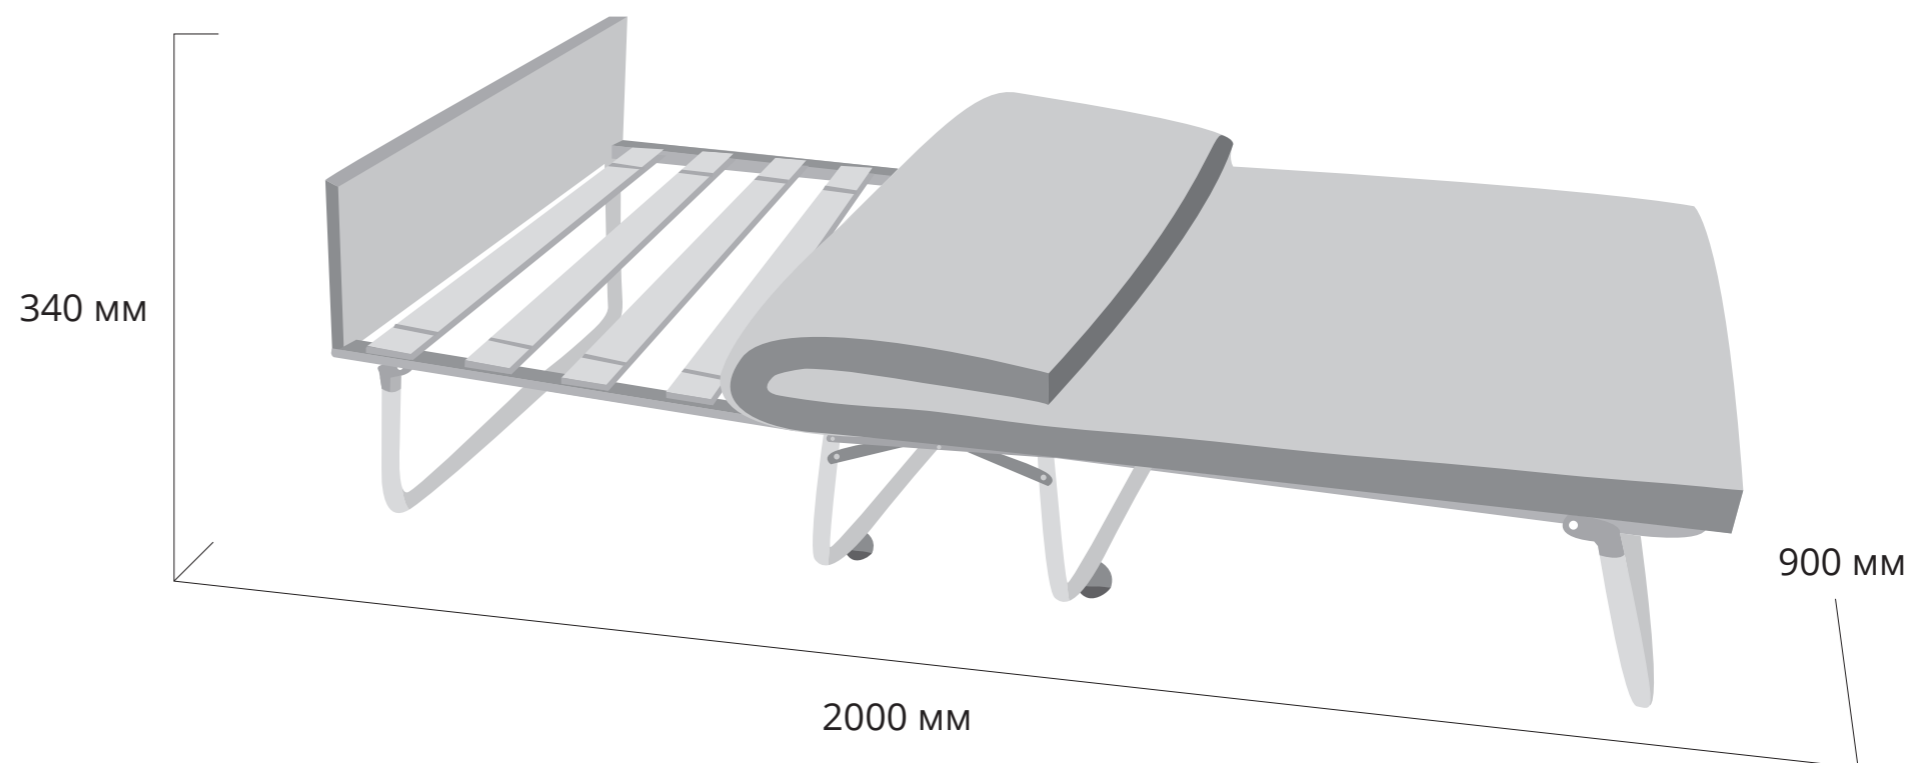

раскладная кровать

# МОДЕЛЬ 205

	<b>Габариты в сложенном виде, (ДхШхВ):</b>	910x910x340 мм
	<b>Тип основания</b>	Ламели
	<b>Общий вес изделия</b>	16,3 кг
	<b>Материал каркаса</b>	Сталь
	<b>Размер трубы каркаса</b>	25x25 мм
	<b>Толщина матраца</b>	10 см
	<b>Наполнитель матраца</b>	Ватный
	<b>Допустимая нагрузка</b>	120 кг